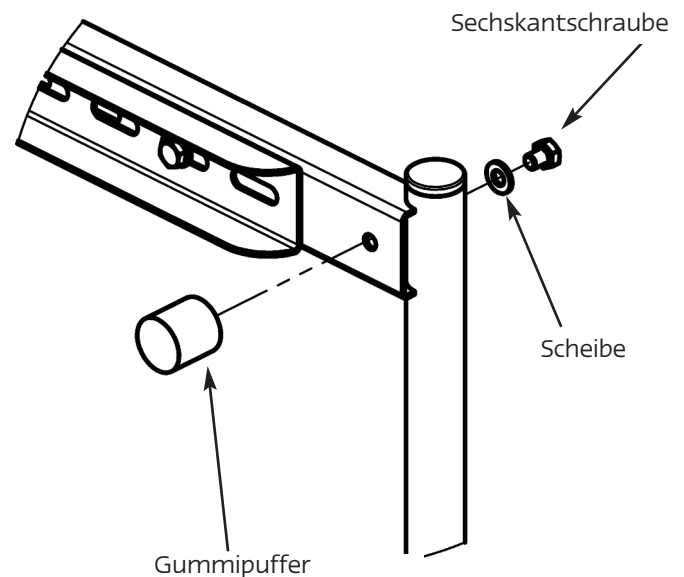

**Montage- und Gebrauchsanweisung
für Typ 0529.8305.02
HACA-Klemmschutz-Set
für Türchen Typ 0529.8305**

**HACA
LEITERN**

Erst lesen - dann gebrauchen!

Achtung: Bei nicht fachgerechtem Gebrauch besteht Lebensgefahr!

Sollten Sie Rückfragen bezüglich der Anwendung haben,
wenden Sie sich bitte an unser Stammhaus in Bad Camberg.

1. Allgemeines

Das Klemmschutz-Set verhindert, dass die Finger bzw. die Hand zwischen Türchen und Anschlag eingeklemmt werden.

Beim Besteigen von Leiteranlagen sollten aus Sicherheitsgründen immer Handschuhe getragen werden.

Abb. 1

2. Lieferumfang

- 2 x Gummipuffer
- 2 x Sechskantschraube M8x10
- 2 x Scheibe A8,4

3. Montage

Die Gummipuffer mit Unterlegscheiben und Schrauben auf der Außenseite des Türchens montieren (Abb. 2). Das Türchen muss so eingestellt werden, dass die Gummipuffer mittig auf dem Holmbügel oder dem Geländerpfosten anschlagen.