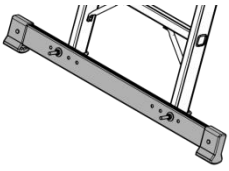

DE **Traverse für Leiterteil**

Montageanweisung

0054062

0054063

EN **Cross-beam for ladder section**

Assembly instructions

FR **Traverse pour plan d'échelle**

Instructions de montage

2 x 006716
M 8

2
2 x 004035

2 x 004387
D12 x D8,4 x 13

1 x 0095671

3
2 x 004033

Version A	
X	Y
300mm	290mm
362mm	354mm
440mm	430mm
500mm	491mm

Version B	
X	Y
294mm	354mm
370mm	430mm
440mm	491mm

Version 1
 $Y = X - 10\text{mm}$

Version 2
 $Y = X + 60\text{mm}$