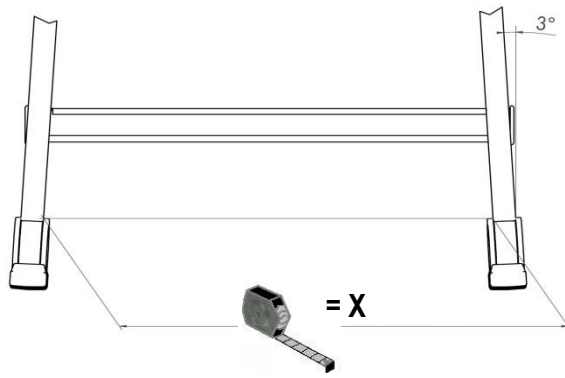

DE **Traverse für Leiterteil**

Montageanweisung

0054062

0054063

EN **Cross-beam for ladder section**

Assembly instructions

FR **Traverse pour plan d'échelle**

Instructions de montage

ES **Traviesa para tramo de escalera**

Instrucciones de montaje

Pos	0054062	0054063
1	800mm	1200mm
2	004035	004035
3	004033	004033
4	006839	006839
5	004387	004387
6	006716	006716
7	0095671	0095671

1
1 x

2 x 006839
D 8,0

2 x 006716
M 8

2
2 x 004035

2 x 004387
D12 x D8,4 x 13

1 x 0095671

3
2 x 004033

Version A	
X	Y
300mm	290mm
362mm	354mm
440mm	430mm
500mm	491mm

Version B	
X	Y
294mm	354mm
370mm	430mm
440mm	491mm

Version 1
 $Y = X - 10\text{mm}$

Version 2
 $Y = X + 60\text{mm}$