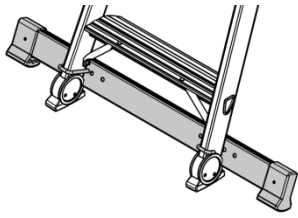

DE **Traverse für Leiterteil**

Montageanweisung

0054062

0054063

EN **Cross-beam for ladder section**

Assembly instructions

FR **Traverse pour plan d'échelle**

Instructions de montage

ES **Traviesa para tramo de escalera**

Instrucciones de montaje

Pos	0054062	0054063
1	800mm	1200mm
2	004035	004035
3	004033	004033
4	006839	006839
5	004387	004387
6	006716	006716
7	0095671	0095671

1
1 x

2 x 006839
D 8,0

2 x 006716
M 8

2
2 x 004035

2 x 004387
D12 x D8,4 x 13

1 x 0095671

3
2 x 004033

Version A	
X	Y
300mm	290mm
362mm	354mm
440mm	430mm
500mm	491mm

Version B	
X	Y
294mm	354mm
370mm	430mm
440mm	491mm

Version 1
 $Y = X - 10\text{mm}$

Version 2
 $Y = X + 60\text{mm}$