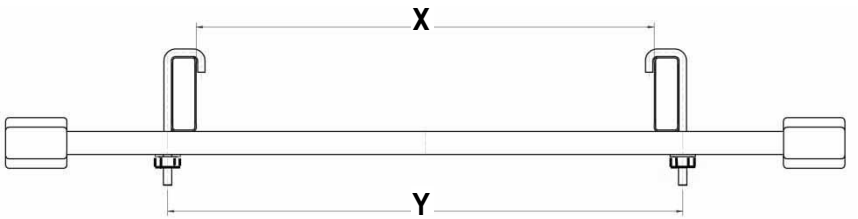

DE **Traverse für Leiterteil**

Montageanweisung

0054062

0054063

EN **Cross-beam for ladder section**

Assembly instructions

FR **Traverse pour plan d'échelle**

Instructions de montage

ES **Traviesa para tramo de escalera**

Instrucciones de montaje

Pos	0054062	0054063
1	800mm	1200mm
2	004035	004035
3	004033	004033
4	006839	006839
5	004387	004387
6	006716	006716
7	0095671	0095671

1
1 x

2 x 006839
D 8,0

2 x 006716
M 8

2
2 x 004035

2 x 004387
D12 x D8,4 x 13

1 x 0095671

3
2 x 004033

Version A	
X	Y
300mm	290mm
362mm	354mm
440mm	430mm
500mm	491mm

Version B	
X	Y
294mm	354mm
370mm	430mm
440mm	491mm

Version 1
 $Y = X - 10\text{mm}$

Version 2
 $Y = X + 60\text{mm}$