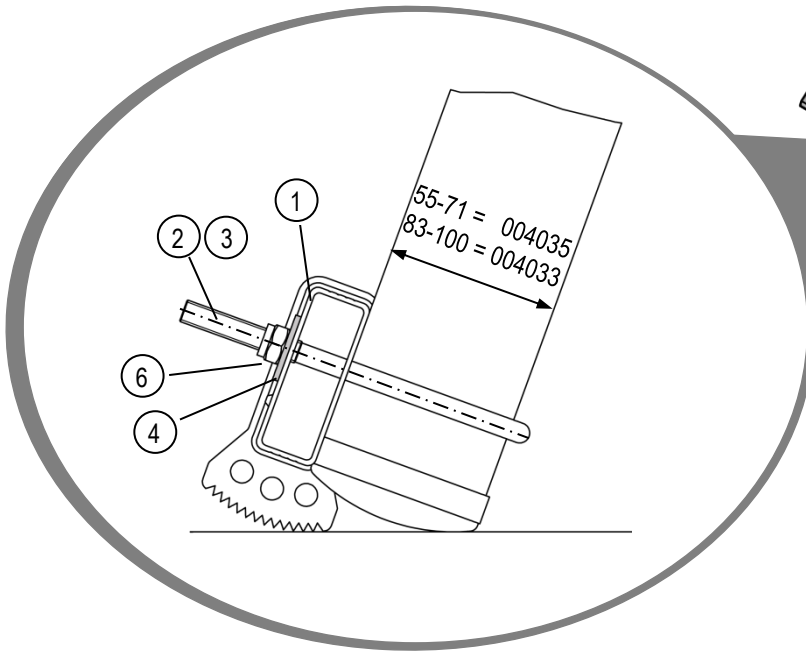

DE **Traverse für Leiterteil**

Montageanweisung

0054062

0054063

EN **Cross-beam for ladder section**

Assembly instructions

FR **Traverse pour plan d'échelle**

Instructions de montage

ES **Traviesa para tramo de escalera**

Instrucciones de montaje

Pos	0054062	0054063
1	800mm	1200mm
2	004035	004035
3	004033	004033
4	006839	006839
5	004387	004387
6	006716	006716
7	0095671	0095671

1
1 x

2 x 006839
D 8,0

2 x 006716
M 8

2
2 x 004035

2 x 004387
D12 x D8,4 x 13

1 x 0095671

3
2 x 004033

Version A	
X	Y
300mm	290mm
362mm	354mm
440mm	430mm
500mm	491mm

Version B	
X	Y
294mm	354mm
370mm	430mm
440mm	491mm

Version 1
 $Y = X - 10\text{mm}$

Version 2
 $Y = X + 60\text{mm}$