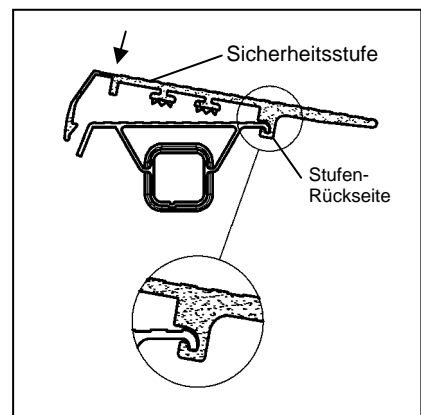

**Montageanleitung für
Typ 0860.24 / Typ 0860.26
HACA- Aufclipsbare Sicherheitsstufen**

Stufenlänge 325 mm			Stufenlänge 585 mm
Stufenstehleiter mit Sicherheitsbrücke Typ 8611	Doppelstufen-Stehleiter Typ 8671	Stufen- Anlegeleiter Typ 8601 und Typ 8601.30	Klappleiter / Tritt Typ 8664
Anbringstelle:			
alle Stufen	alle Stufen - außer 1. Stufe von oben.	alle Stufen	alle Stufen

**Montageanleitung für
Typ 0860.24 /Typ 0860.26
HACA- Aufclipsbare Sicherheitsstufen**

Stufenlänge 325 mm			Stufenlänge 585 mm
Stufenstehleiter mit Sicherheitsbrücke Typ 8611	Doppelstufen-Stehleiter Typ 8671	Stufen- Anlegeleiter Typ 8601 und Typ 8601.30	Klappleiter / Tritt Typ 8664
Anbringstelle:			
alle Stufen	alle Stufen - außer 1. Stufe von oben.	alle Stufen	alle Stufen