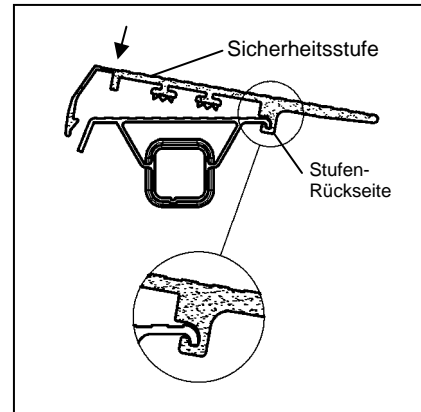

**Montageanleitung für
Typ 0860.24 / Typ 0860.26
HACA- Aufclipsbare Sicherheitsstufen**

Stufenlänge 325 mm			Stufenlänge 585 mm
Stufenstehleiter mit Sicherheitsbrücke Typ 8611	Doppelstufen-Stehleiter Typ 8671	Stufen- Anlegeleiter Typ 8601 und Typ 8601.30	Klappleiter / Tritt Typ 8664
Anbringstelle:			
alle Stufen	alle Stufen - außer 1. Stufe von oben.	alle Stufen	alle Stufen

**Montageanleitung für
Typ 0860.24 /Typ 0860.26
HACA- Aufclipsbare Sicherheitsstufen**

Stufenlänge 325 mm			Stufenlänge 585 mm
Stufenstehleiter mit Sicherheitsbrücke Typ 8611	Doppelstufen-Stehleiter Typ 8671	Stufen- Anlegeleiter Typ 8601 und Typ 8601.30	Klappleiter / Tritt Typ 8664
Anbringstelle:			
alle Stufen	alle Stufen - außer 1. Stufe von oben.	alle Stufen	alle Stufen