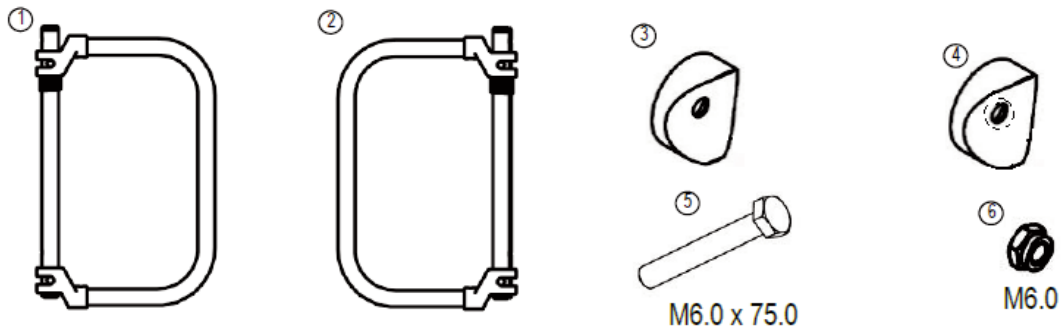

**Montage- und Gebrauchsanleitung**  
**für Typ 0875.0000.00**  
**HACA-Tür selbsttätig schließend für Podestleitern**

**HACA**  
**LEITERN**

**Erst lesen - dann montieren!**

**Achtung: Bei nicht fachgerechter Montage besteht Lebensgefahr!**

Sollten Sie Rückfragen bezüglich der Montage haben,  
 wenden Sie sich bitte an unser Stammhaus in Bad Camberg.

**1. Allgemeines**

**1.1** Das selbstschließende Türchen dient zur Absperrung der Zugangsöffnung von Podestleitern. Es ist zur Montage an Geländerpfosten für  $\varnothing 25,0$  mm bis  $\varnothing 35,0$  mm geeignet und für die lichte Durchgangsbreite von 600 mm.

**Das Türchen dient der Absturzsicherung und muss stets entgegengesetzt von der Absturzstelle zu öffnen sein!**

## 2. Montage

Die Löcher mit dem  $\varnothing 6,5$  mm für das Türchen sind so anzubringen, dass die Funktion nicht durch ein Kollidieren mit der Knieleiste beeinträchtigt wird.

**Leitern und Zubehör sind regelmäßig auf ihren ordnungsgemäßen Zustand zu überprüfen.  
Kontrollblätter erhalten Sie auf Anforderung kostenlos.**