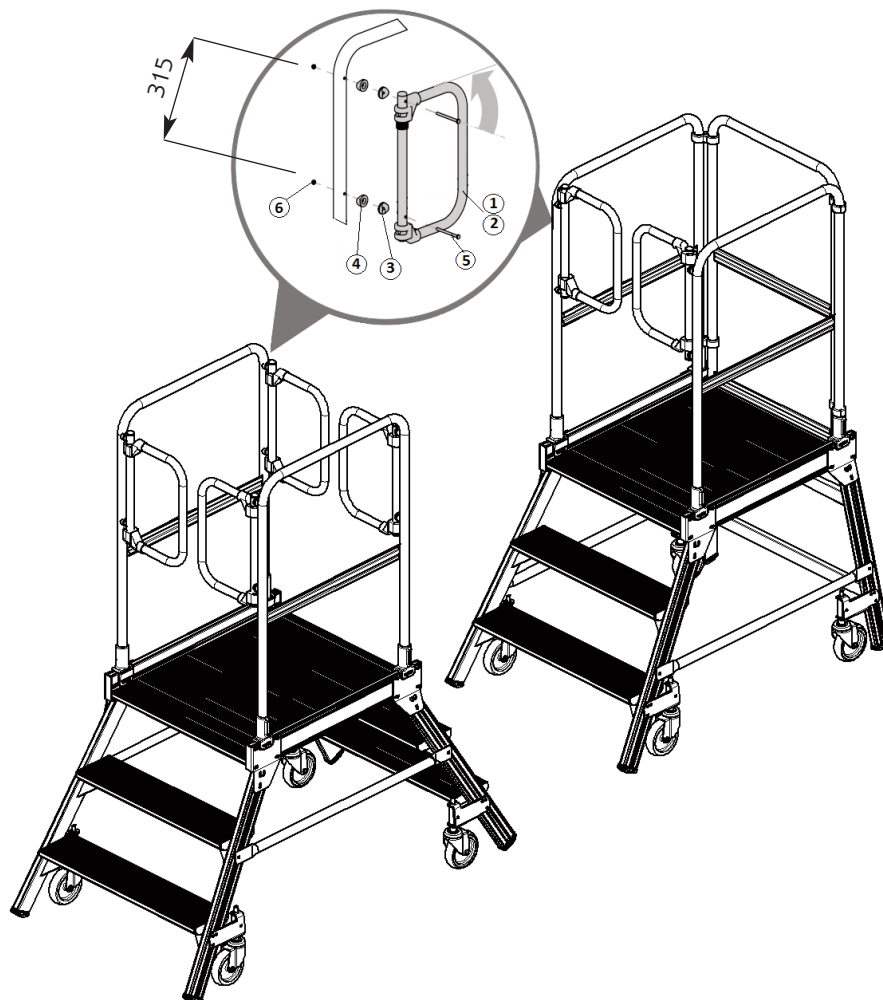

**Montage- und Gebrauchsanleitung**  
**für Typ 0875.0000.00**  
**HACA-Tür selbsttätig schließend für Podestleitern**

**HACA**  
**LEITERN**

**Erst lesen - dann montieren!**

**Achtung: Bei nicht fachgerechter Montage besteht Lebensgefahr!**

Sollten Sie Rückfragen bezüglich der Montage haben,  
 wenden Sie sich bitte an unser Stammhaus in Bad Camberg.

**1. Allgemeines**

**1.1** Das selbstschließende Türchen dient zur Absperrung der Zugangsöffnung von Podestleitern. Es ist zur Montage an Geländerpfosten für  $\varnothing 25,0$  mm bis  $\varnothing 35,0$  mm geeignet und für die lichte Durchgangsbreite von 600 mm.

**Das Türchen dient der Absturzsicherung und muss stets entgegengesetzt von der Absturzstelle zu öffnen sein!**

## 2. Montage

Die Löcher mit dem  $\varnothing 6,5$  mm für das Türchen sind so anzubringen, dass die Funktion nicht durch ein Kollidieren mit der Knieleiste beeinträchtigt wird.

**Leitern und Zubehör sind regelmäßig auf ihren ordnungsgemäßen Zustand zu überprüfen.  
Kontrollblätter erhalten Sie auf Anforderung kostenlos.**