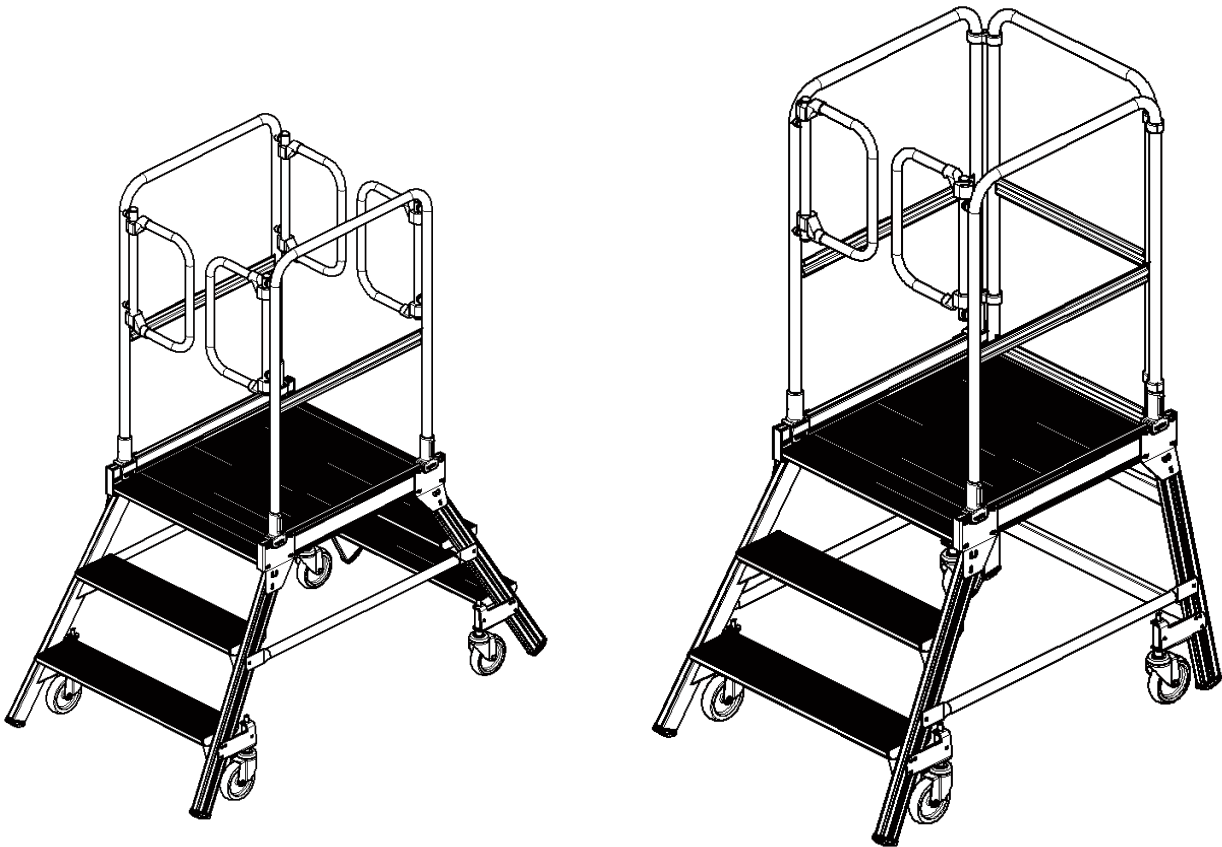

**Montage- und Gebrauchsanleitung**  
**für Typ 0875.0000.00**  
**HACA-Tür selbsttätig schließend für Podestleitern**

**HACA**  
**LEITERN**

**Erst lesen - dann montieren!**

**Achtung: Bei nicht fachgerechter Montage besteht Lebensgefahr!**

Sollten Sie Rückfragen bezüglich der Montage haben,  
 wenden Sie sich bitte an unser Stammhaus in Bad Camberg.

**1. Allgemeines**

**1.1** Das selbstschließende Türchen dient zur Absperrung der Zugangsöffnung von Podestleitern. Es ist zur Montage an Geländerpfosten für  $\varnothing 25,0$  mm bis  $\varnothing 35,0$  mm geeignet und für die lichte Durchgangsbreite von 600 mm.

**Das Türchen dient der Absturzsicherung und muss stets entgegengesetzt von der Absturzstelle zu öffnen sein!**

## 2. Montage

Die Löcher mit dem  $\varnothing 6,5$  mm für das Türchen sind so anzubringen, dass die Funktion nicht durch ein Kollidieren mit der Knieleiste beeinträchtigt wird.

**Leitern und Zubehör sind regelmäßig auf ihren ordnungsgemäßen Zustand zu überprüfen.  
Kontrollblätter erhalten Sie auf Anforderung kostenlos.**